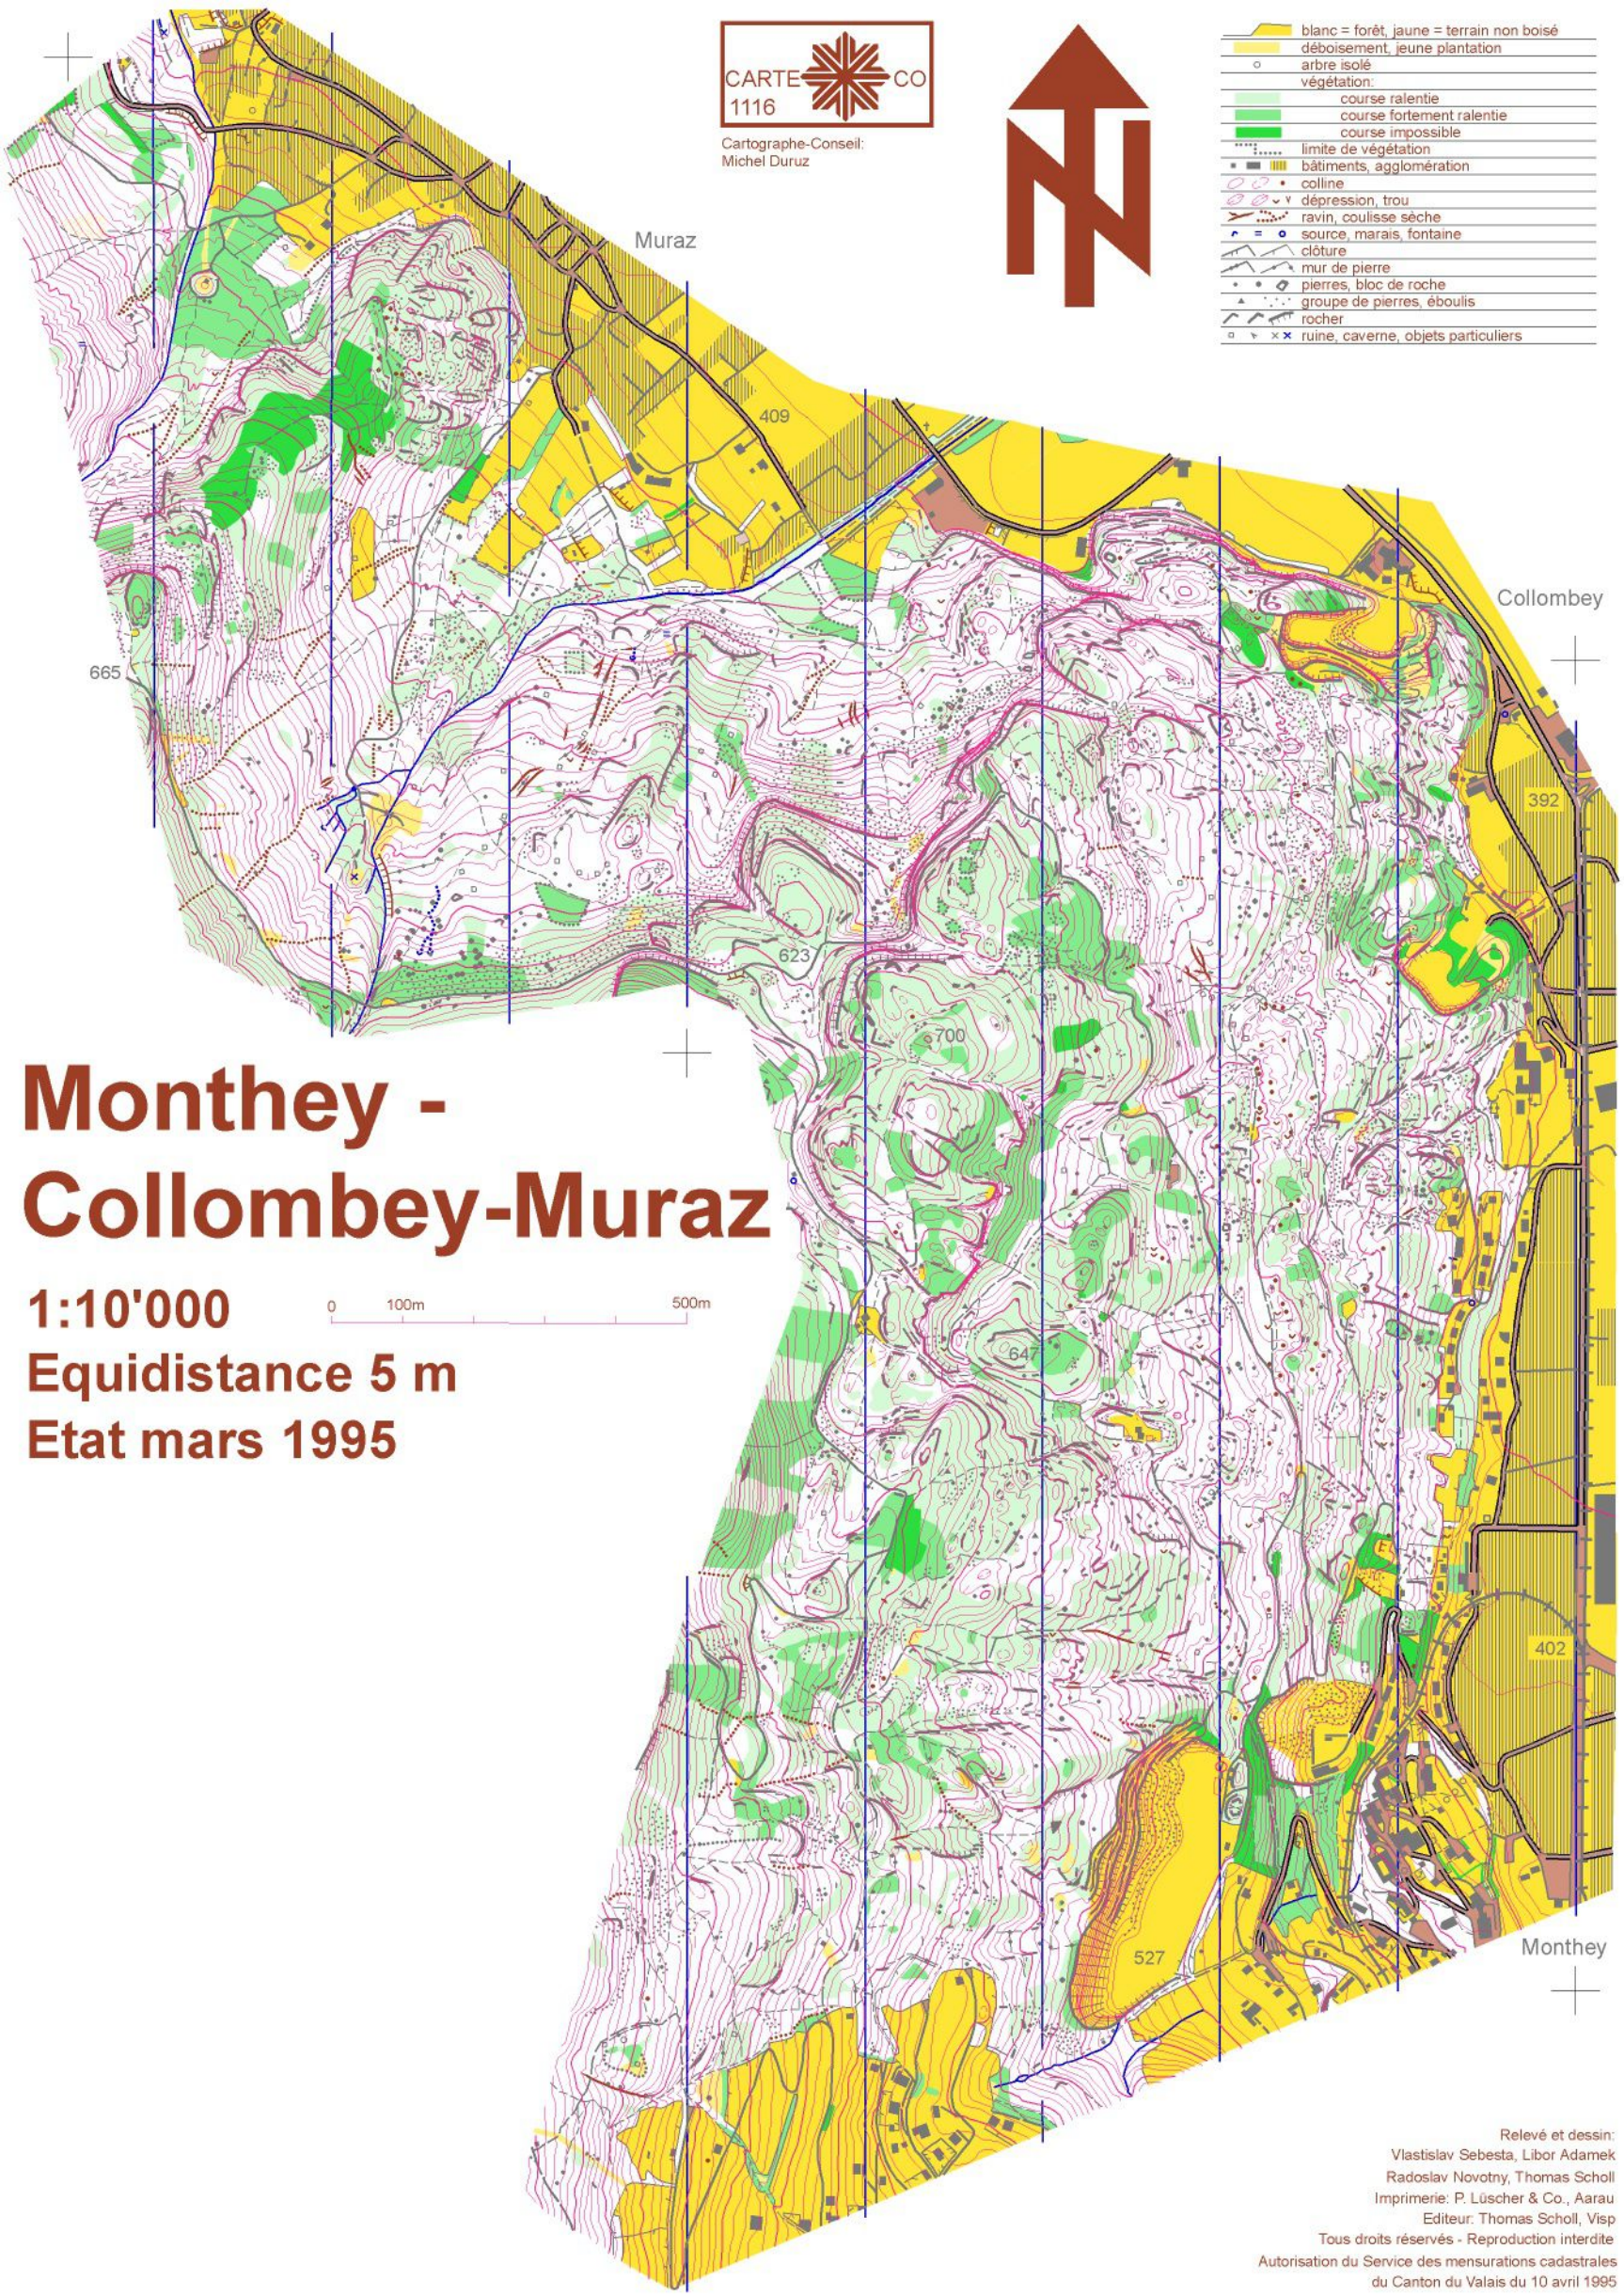

	blanc = forêt, jaune = terrain non boisé
	déboisement, jeune plantation
	arbre isolé
	végétation:
	course ralentie
	course fortement ralentie
	course impossible
	limite de végétation
	bâtiments, agglomération
	colline
	dépression, trou
	ravin, coulisse sèche
	source, marais, fontaine
	clôture
	mur de pierre
	pierres, bloc de roche
	groupe de pierres, éboulis
	rocher
	ruine, caverne, objets particuliers

# Monthey - Collombey-Muraz

1:10'000  
 0 100m 500m  
 Equidistance 5 m  
 Etat mars 1995