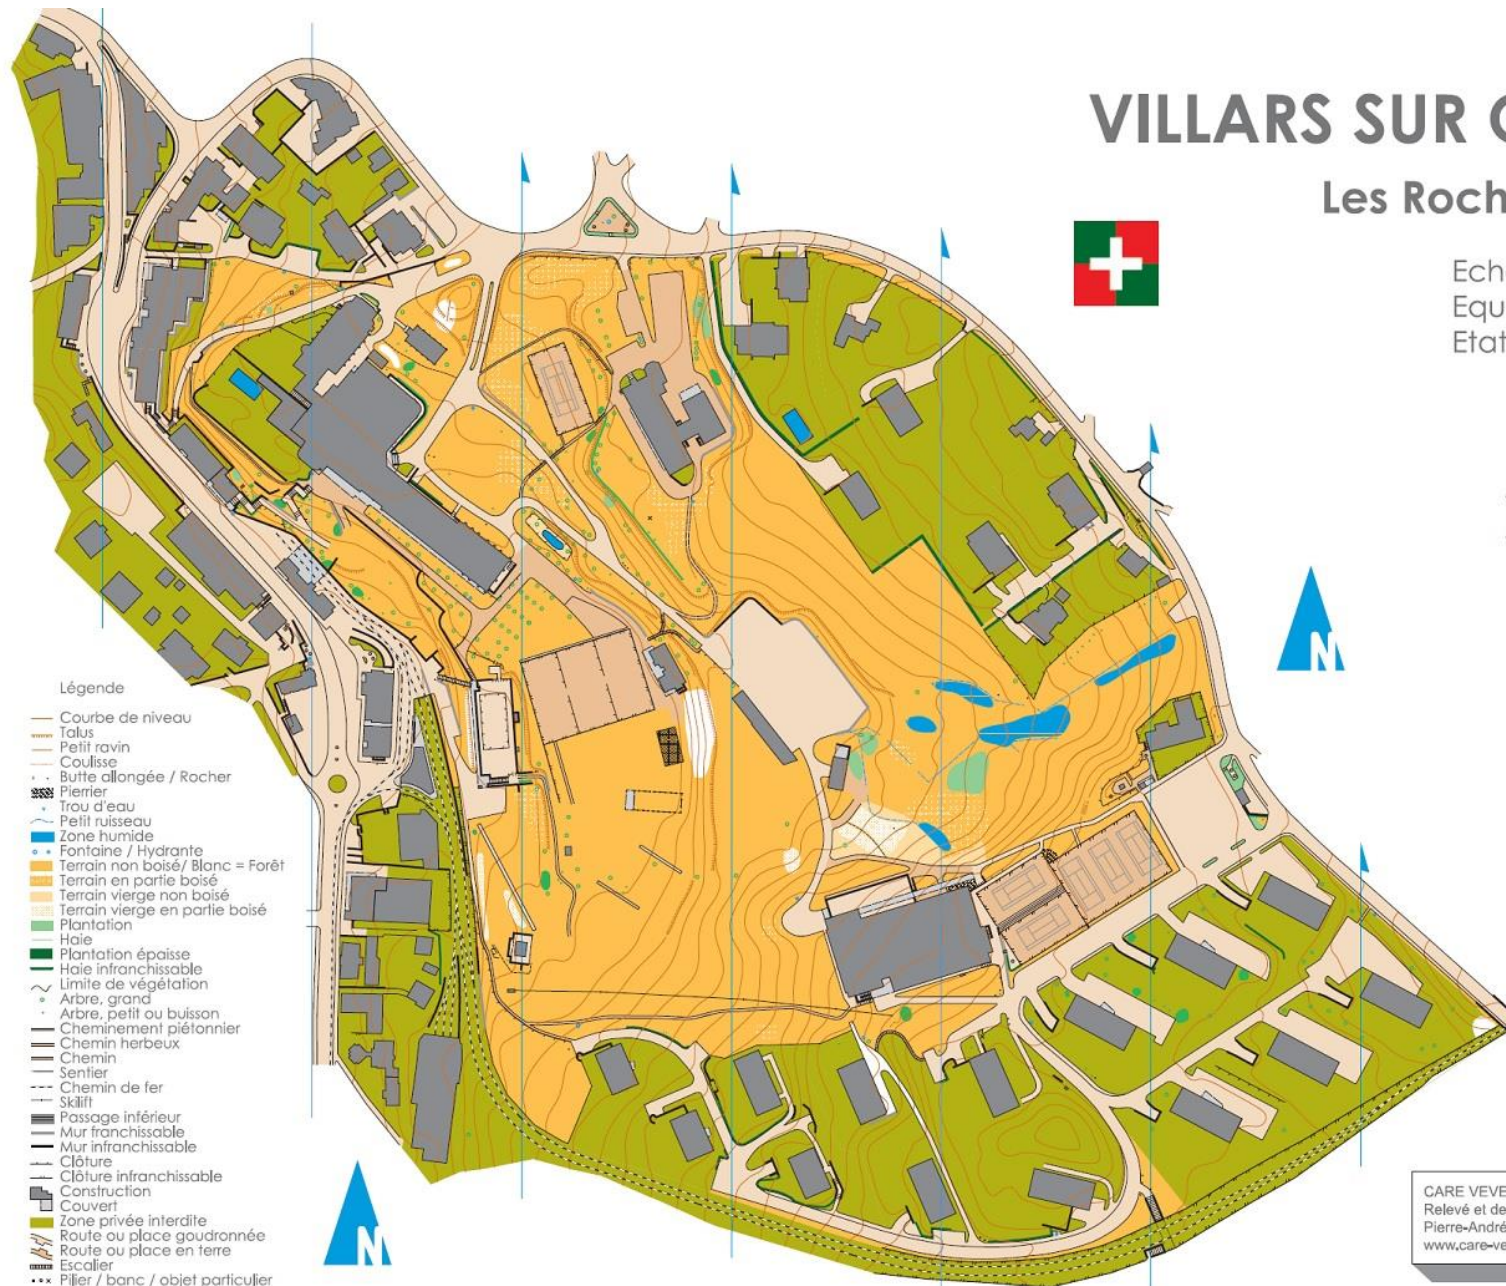

VILLARS SUR OLLON

Les Roches Grises

Echelle 1:3'000
Equidistance 2m
Etat Avril 2015

Légende

- Courbe de niveau
- Talus
- Petit ravin
- Coulisse
- Butte allongée / Rocher
- Pierrier
- Trou d'eau
- Petit ruisseau
- Zone humide
- Fontaine / Hydrante
- Terrain non boisé/ Blanc = Forêt
- Terrain en partie boisé
- Terrain vierge non boisé
- Terrain vierge en partie boisé
- Plantation
- Haie
- Plantation épaisse
- Haie infranchissable
- Limite de végétation
- Arbre, grand
- Arbre, petit ou buisson
- Cheminement piétonnier
- Chemin herbeux
- Chemin
- Sentier
- Chemin de fer
- Skilift
- Passage inférieur
- Mur franchissable
- Mur infranchissable
- Clôture
- Clôture infranchissable
- Construction
- Couvert
- Zone privée interdite
- Route ou place goudronnée
- Route ou place en terre
- Escalier
- Pilier / banc / objet particulier

CARE VEVEY ORIENTATION
Relevé et dessin :
Pierre-André Baumgartner
www.care-vevey-orientation.ch